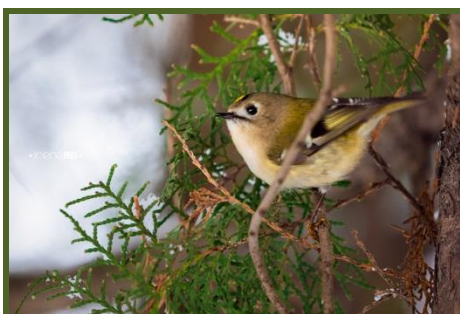

Птахи зимового саду та парку

ЗЕЛЕНИЙ
ЛІХТАРИК

Сойка
Garrulus glandaris

Дятел звичайний
Dendrocopos major

Крук
Corvus corax

Повзик
Sitta europaea

Синиця блакитна
Parus caeruleus

Горлиця садова
Streptopelia decaocto

Омелюх
Bombus garrulus

Золотомушка жовточуба
Regulus regulus

Снігур
Pyrrhula pyrrhula