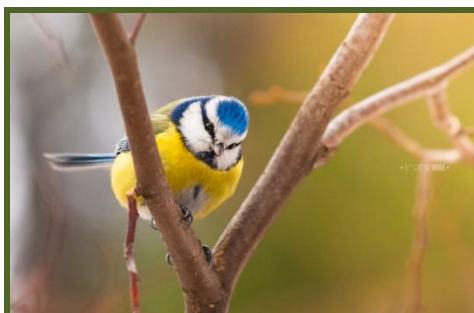

Птахи зимового саду та парку

ЗЕЛЕНИЙ
ЛІХТАРИК

Сойка
Garrulus glandaris

Дятел звичайний
Dendrocopos major

Крук
Corvus corax

Повзик
Sitta europaea

Синиця блакитна
Parus caeruleus

Горлиця садова
Streptopelia decaocto

Омелюх
Bombus garrulus

Золотомушка жовточуба
Regulus regulus

Снігур
Pyrrhula pyrrhula