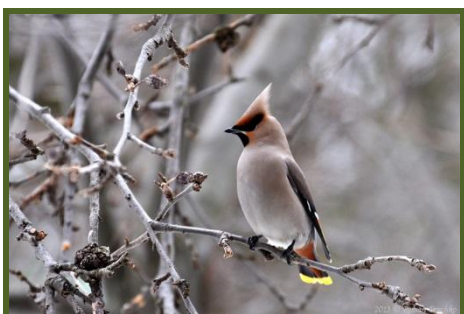

Птахи зимового саду та парку

ЗЕЛЕНИЙ
ЛІХТАРИК

Сойка
Garrulus glandaris

Дятел звичайний
Dendrocopos major

Крук
Corvus corax

Повзик
Sitta europaea

Синиця блакитна
Parus caeruleus

Горлиця садова
Streptopelia decaocto

Омелюх
Bombus garrulus

Золотомушка жовточуба
Regulus regulus

Снігур
Pyrrhula pyrrhula